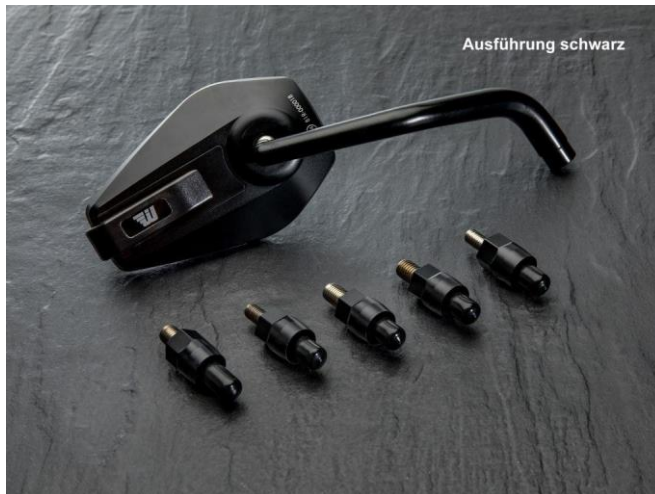

ABM Sturzpads cPad: EUR 89,90 / Paar

Mehr Informationen dazu im ABM-Newsroom unter [ab-m.de](http://ab-m.de).

**[Zeichen: 910]**

*Bild 1 von 7: Umgebaute Honda CB 1000 R Neo Sport Cafe 2018*

*Bild 2 von 7: Lenkerspiegel linke und rechte Seite | Ausführung Bsp. Schwarz*

*Bild 3 von 7: Lenkerspiegel linke und rechte Seite | Ausführung Bsp. Silber*

*Bild 4 von 7: Sturzpads cPad*

*Bild 5 von 7: Brems- und Kupplungshebel syntoEvo | Ausführungen Bsp. Titan, Schwarz, Silber*