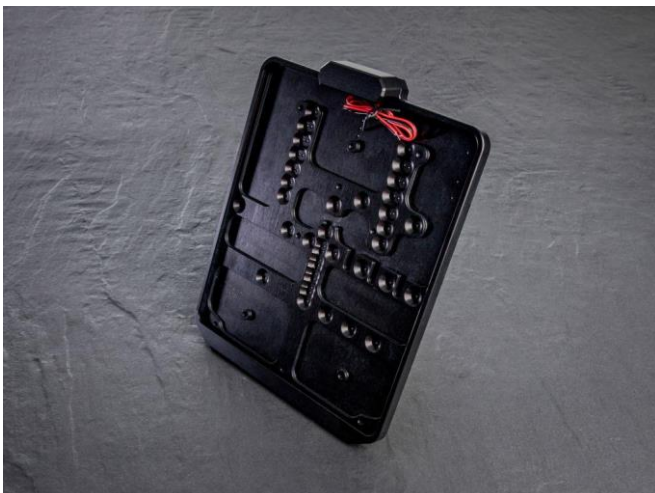

*Bild 3 von 7: Lenkerspiegel linke und rechte Seite | Ausführung Bsp. Silber*

*Bild 4 von 7: Sturzpads cPad*

*Bild 5 von 7: Brems- und Kupplungshebel syntoEvo | Ausführungen Bsp. Titan, Schwarz, Silber*

*Bild 6 von 7: Austauschrasten rGrip für Fahrer & Sozius | Ausführung Bsp. Rot*

*Bild 7 von 7: Kennzeichenrahmen in Schwarz*